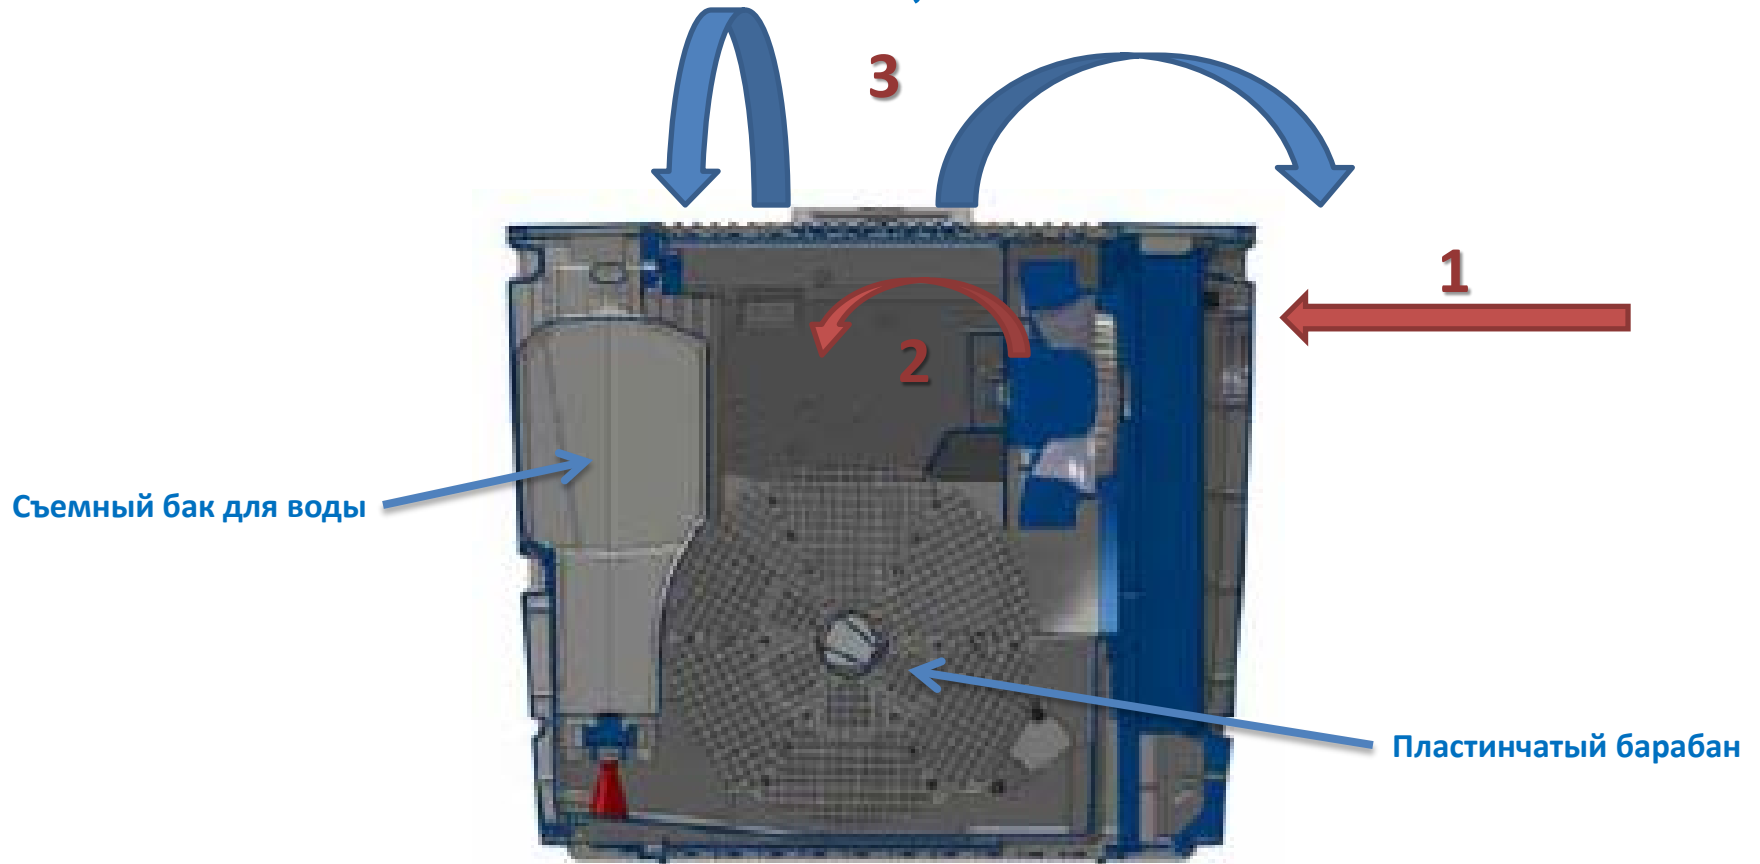

Принцип работы моек воздуха LW60T, LW62T

1. Через отверстие в боковой стенке комнатный воздух затягивается вентилятором внутрь прибора.
2. Воздух попадает на пластинчатый барабан, который медленно вращается в поддоне с водой. Вода поступает в поддон из съемного бака, располагающегося в боковой части прибора.
3. Очищенный и увлажненный воздух поступает обратно в комнату через решетки на передней и верхней частях корпуса.