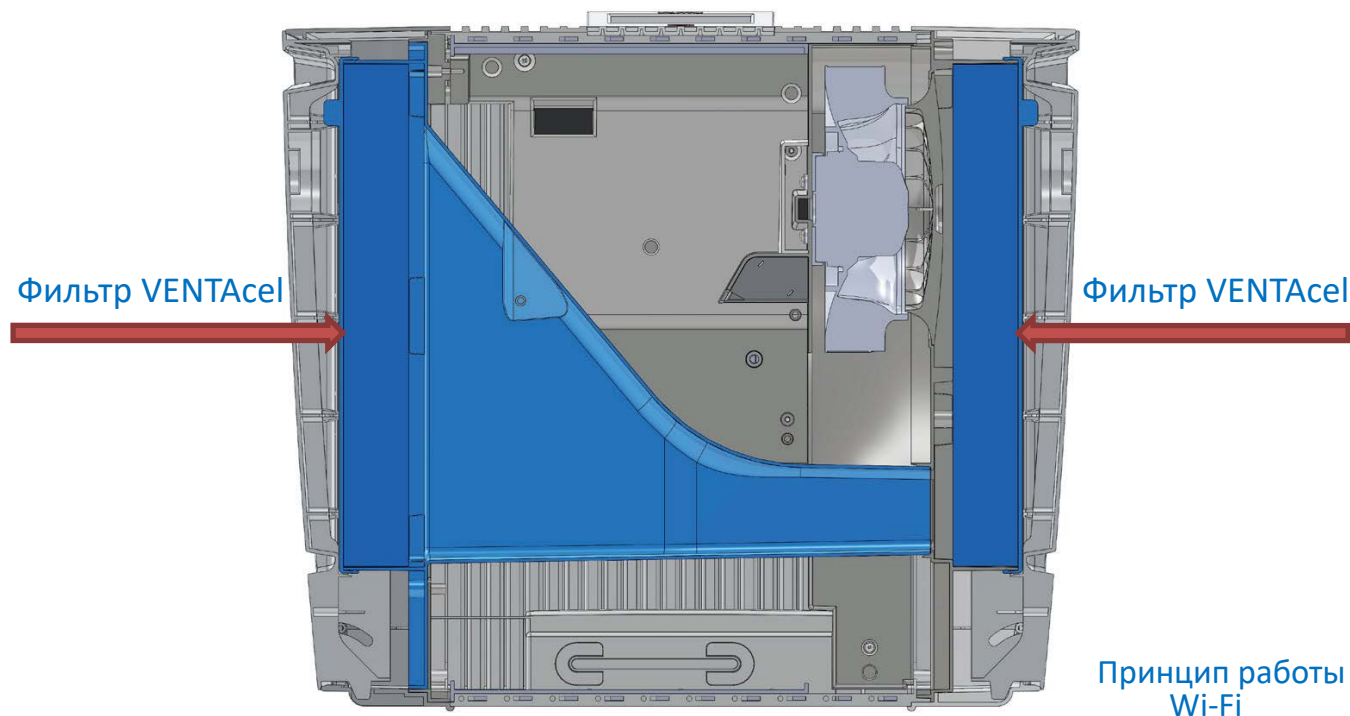

Инновационная технология – двусторонняя установка фильтра **VENTAcel H13**

Фильтр VENTAcel H13, основанный на технологии HEPA, очищает воздух от:

- ✓ домашней пыли (включая пылевых клещей), пыльцы растений, прочих аллергенов;
- ✓ табачного дыма;
- ✓ вирусов и бактерий размером до 0,25 микрон.