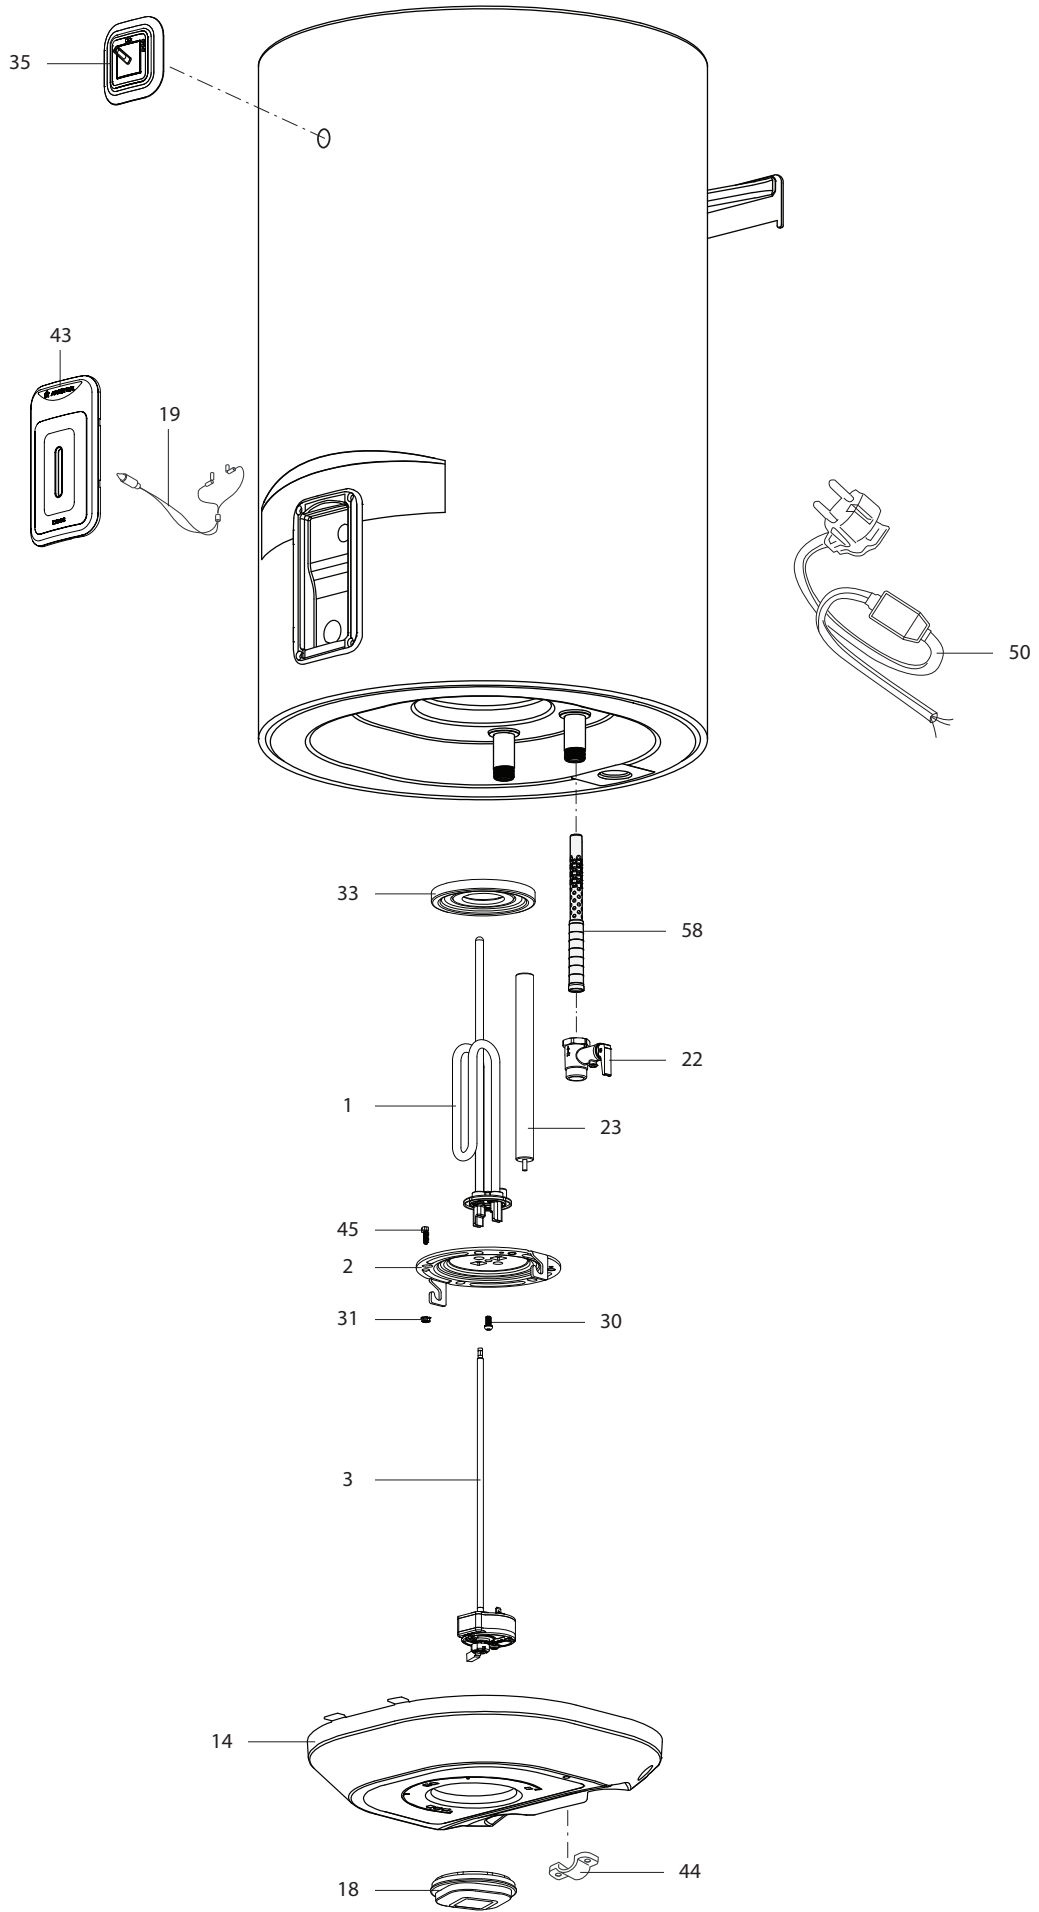

☉⇒	Description	Manf. Pt. N	Type	<div style="display: flex; justify-content: space-between; font-size: small;"> LYDOS R 80V LYDOS R ABS 50V LYDOS R ABS 80V LYDOS R ABS 80V LYDOS R ABS 100V LYDOS R ABS 100V </div>																		<div style="border: 1px solid black; padding: 2px; display: inline-block;">31</div>	
				1	2	3	4	5	6	7	8	9	10	11	12	13	14	15	16	17	18	From	to
0001	HEATING ELEMENT 1500W 220-240V	6501097500		•	•		•		•												04/25		
	HEATING ELEMENT 1500W 220-240V	65122210		•	•		•		•													03/25	
	HEATING ELEMENT 1500W 220-240V	65122210				•		•															
0002	FLANGE (5 HOLES)	65111789		•	•	•	•	•	•														
0003	THERMOSTAT	65117588		•	•																		
	THERMOSTAT	65117589						•	•	•													
	THERMOSTAT	65117956				•																	
0014	PLASTIC COVER	65117919		•	•	•	•	•	•														
0018	KNOB (REGULATION)	65117920		•	•	•	•	•	•														
0019	SIGNAL LAMP	993025		•	•	•	•	•	•														
0022	SAFETY VALVE WITH LEVER (1/2" 8,5 BAR)	571730		•	•	•	•	•	•														
0023	ANODE D:25,5 L:230 M5-M8	993014-01		•	•		•		•													03/25	
	ANODE D:25,5 L:230 M5-M8	993014-01				•		•															
	ANODE D:25,5 L:230 M6-M5-M8	6501062700		•	•		•		•													04/25	
0030	SCREW M6X12	993000		•	•	•	•	•	•														
0031	NUT M6	994140		•	•	•	•	•	•														
0033	FLANGE GASKET	65111788		•	•	•	•	•	•														
0035	THERMOMETER	65117459		•	•	•	•	•	•														
0043	CONTROL PANEL (COMPLETE)	65117921		•	•	•	•	•	•														
0044	CABLE CLAMP	573266			•		•		•														
0045	SCREW M6X20	65151225-FA		•	•	•	•	•	•														
0050	POWER CABLE WITH ELCB (10A 1,0m)	65150868			•		•		•														
0058	BAFFLE (1/2" H=70)	65117462		•	•	•	•	•	•														