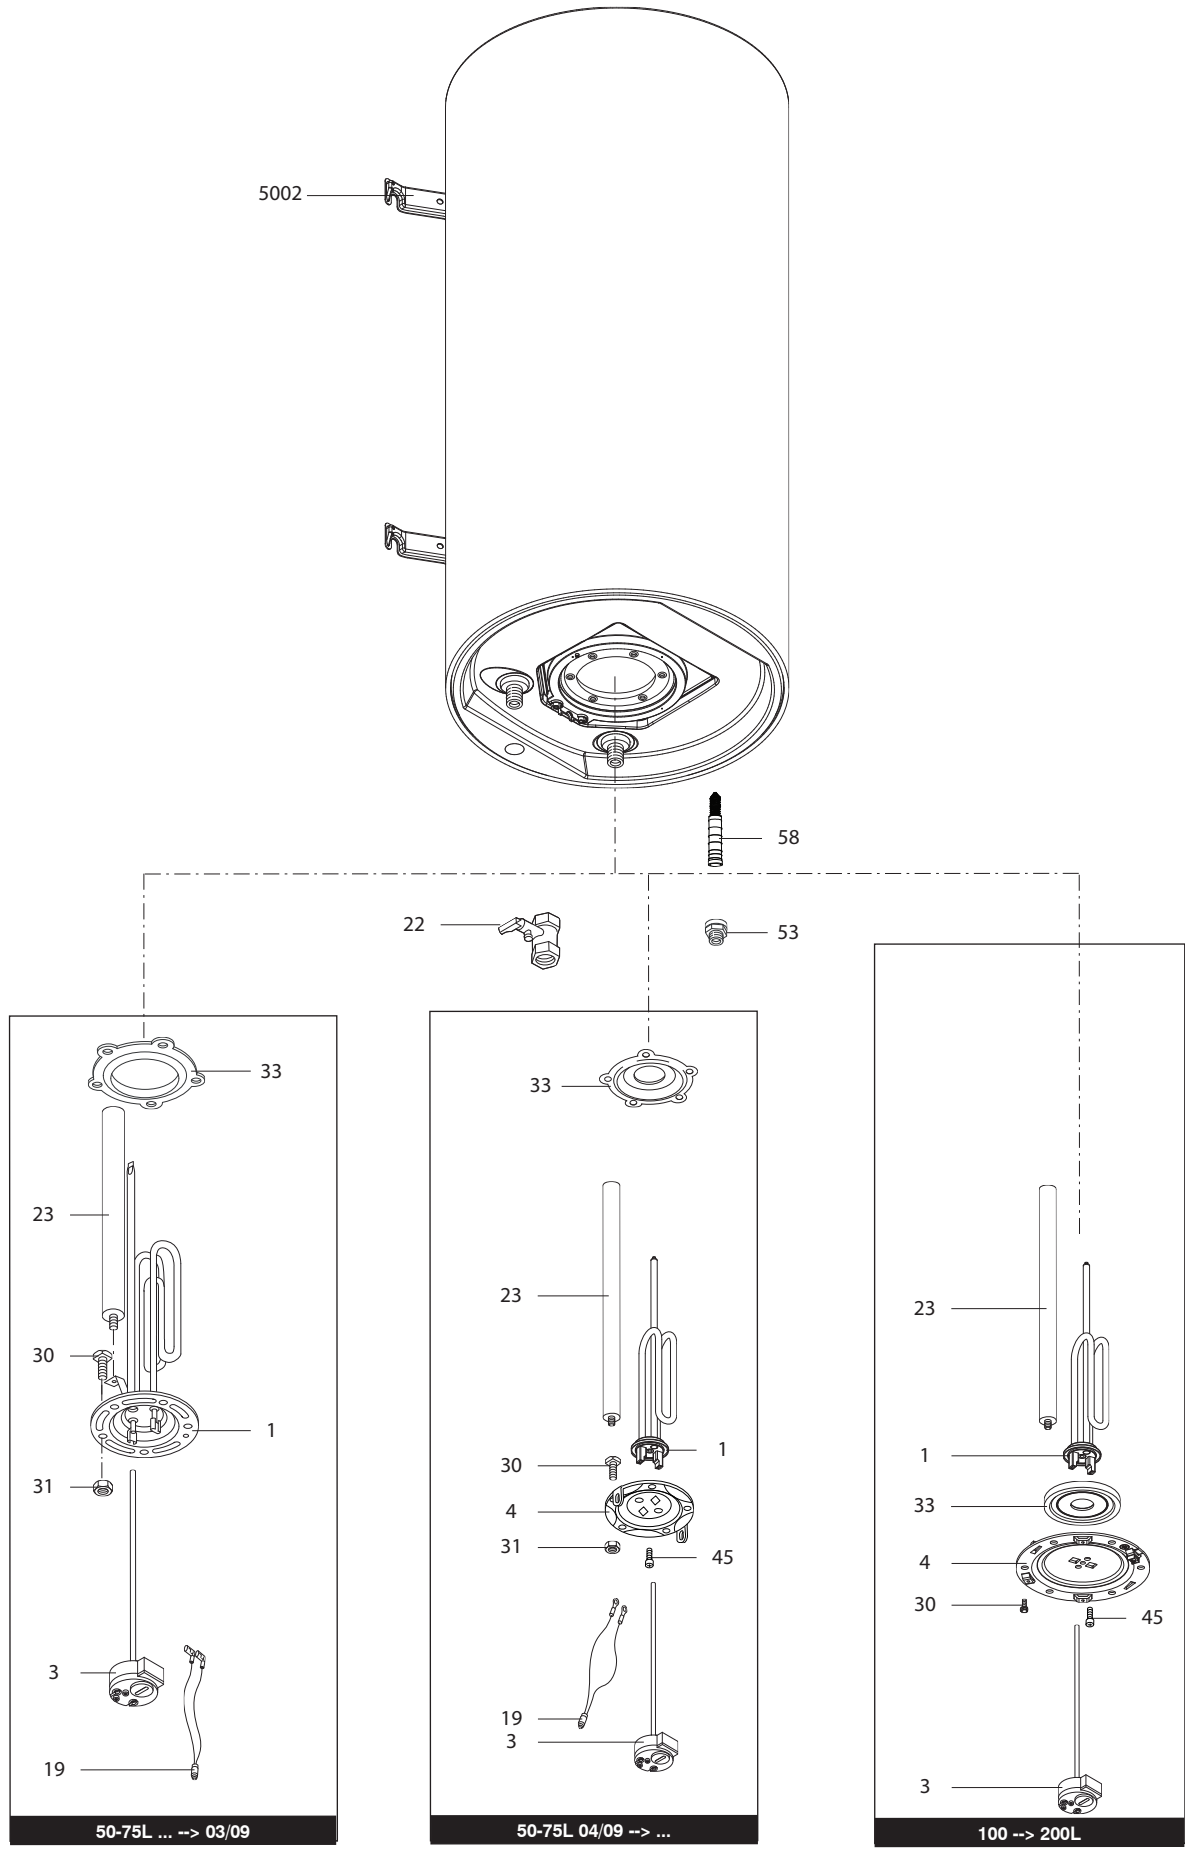

# SPARE PARTS EXPLODED VIEW STORAGE ELECTRIC WATER HEATERS

Model

**VERTICAL - THER - 04/2007 → ...**

R8203393-10 - 09/09/2025

VERTICAL - THER - 04/2007 --> ..

Storage Electric Water Heaters

1	3010137	ARI 050 VERT 460 THER MO	01-2007	11-2015
2	3010138	ARI 075 VERT 460 THER MO	01-2007	11-2015
3	3000059	ARI 100 VERT 560 THER MO	04-2007	09-2015
3	3010204	ARI 100 VERT 505 THER MO	03-2007	06-2016
4	3000060	ARI 150 VERT 560 THER MO	01-2007	09-2015
4	3010205	ARI 150 VERT 505 THER MO	03-2007	06-2016
5	3000061	ARI 200 VERT 560 THER MO	04-2007	09-2015
5	3010206	ARI 200 VERT 505 THER MO	03-2007	06-2016
6	3200832	ARI 050 VERT 470 THER MO EU	08-2015	-
6	3201543	ARI 050 VERT 470 THER MO EU (BM)	06-2020	-
7	3200833	ARI 075 VERT 470 THER MO EU	08-2015	-
8	3000569	ARI 100 VERT 505 THER MO EU	04-2016	07-2024
9	3000373	ARI 100 VERT 530 THER MO EU	08-2015	07-2024
10	3000325	ARI 100 VERT 560 THER MO EU	09-2015	-
11	3000570	ARI 150 VERT 505 THER MO EU (K)	04-2016	07-2024
12	3000374	ARI 150 VERT 530 THER MO EU (K)	09-2015	07-2024
13	3000326	ARI 150 VERT 560 THER MO EU	09-2015	-
13	000003000690	ARI 150 VERT 560 THER MO-UAE	05-2019	-
13	3010909	ARI 150 VERT 560 THER MO-UAE	05-2019	-
14	3000571	ARI 200 VERT 505 THER MO EU (K)	04-2016	07-2024
15	3000375	ARI 200 VERT 530 THER MO EU	09-2015	07-2024
15	3000318	ARI 200 VERT 530 THER MO SF	09-2015	07-2024
15	3000566	ARI 200 VERT 530 THER MO VS EU	09-2015	10-2024
15	3000651	STO 200 VERT 530 THER MO EU	03-2017	07-2024
15	3000657	ARI 200 VERT 530 THER MO K EU	02-2018	07-2024
16	3000327	ARI 200 VERT 560 THER MO EU	09-2015	-
16	3000656	ARI 200 VERT 560 THER MO EU	02-2018	-
16	000003000691	ARI 200 VERT 560 THER MO-UAE	05-2019	-
16	3010910	ARI 200 VERT 560 THER MO-UAE	05-2019	-
Col	Reference	Model type	Begin	End